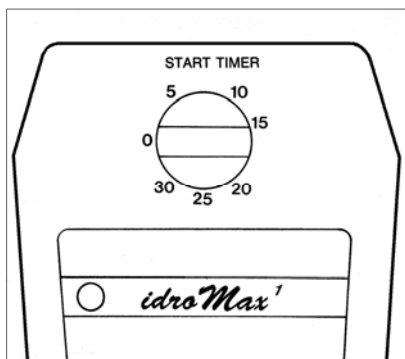

Назначение ручек управления

1. Таймер включения: для программирования продолжительности массажа (время в минутах от 0 до 30 минут).

Гибкий коврик имеет трубки с отверстиями, поворачивая которые можно направить отверстия под различными углами, чтобы обеспечить различные типы массажа.

- При направлении отверстий вверх массаж более интенсивный;
- При направлении отверстий вниз – режим массажа щадящий.
- При направлении отверстий под углом (рекомендуемое положение) режим промежуточный (см. иллюстрацию).