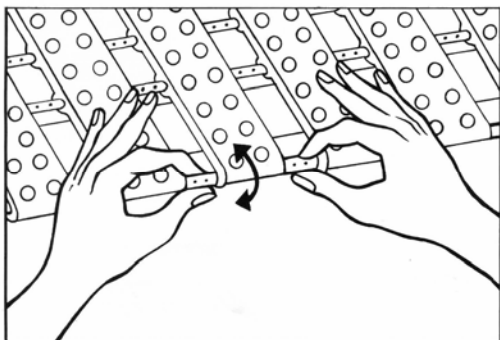

## Аппарат комплектуется следующими приспособлениями:

1. Шланг гибкий для соединения с агрегатом.
2. Массажный коврик.
4. Комплект запчастей для крепления на стену.

## Назначение ручек управления

1. Таймер включения: для программирования продолжительности массажа (время в минутах от 0 до 30 минут).

Гибкий коврик имеет трубки с отверстиями, поворачивая которые можно направить отверстия под различными углами, чтобы обеспечить различные типы массажа.

- При направлении отверстий вверх массаж более интенсивный;
- При направлении отверстий вниз – режим массажа щадящий.
- При направлении отверстий под углом (рекомендуемое положение) режим промежуточный (см. иллюстрацию).