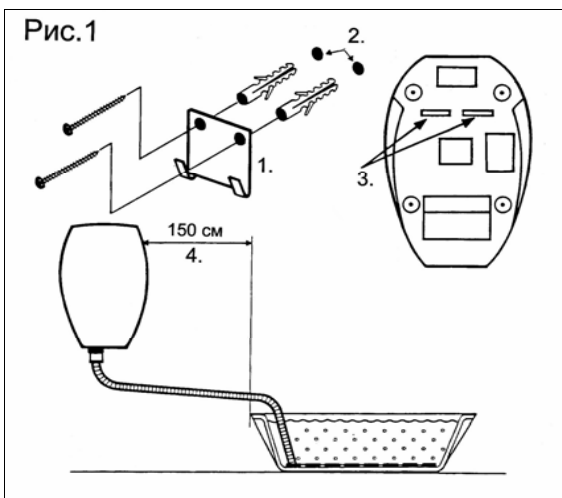

Инструкция по эксплуатации idroMax¹

Внимательно прочитайте инструкцию для получения максимальной выгоды для вашего здоровья!

Идромакс – это великолепный гидромассажер, превращающий любую ванну не только в суперджакузи, но и в оздоровительный водный комплекс прямо у Вас дома без каких-либо дополнительных приспособлений. Растительные и минеральные вещества, добавленные в воду, будут лучше усваиваться благодаря действию массажа.

Идромакс – это простота в использовании: благодаря гибкой поверхности коврика можно использовать его в любой ванне. Удобный и совершенный, Идромакс полностью безопасен, т.к. разработан в соответствии с международными стандартами по технике безопасности: ни одна из электрических частей не контактирует с водой, соединительные трубки сделаны из пластика, не проводящего электрический ток. Идромакс может быть размещен горизонтально на подставке или полу, а также может быть установлен на стене с использованием специального крепления и винтов. При креплении аппарата Идромакс на стене проверьте, чтобы рекомендации по безопасности, указанные на рис.1 были выполнены.

Турбокомпрессор подает до 2400 литров воздуха в минуту. Воздух по шлангу доходит до коврика, находящегося на дне ванны и

выходят из 200 отверстий в виде пузырьков. Идромакс позволяет регулировать длительность массажа (от 0 до 30 минут). Рекомендуемая продолжительность массажа – 15-20 минут при температуре воды 36° – 38°С.

Крепление Идромакс на стену:

1. Устройство (пластина), которая должна крепиться к стене.

Гарантия продавца

Покупатель

Ф.и.о.	
Договор	№ аппарата
Наимен. товара	

Продавец

Условия гарантии.

1. Гарантия распространяется на все составные части аппарата.
2. Гарантийный срок определяется с момента передачи аппарата покупателю и заполнения настоящей гарантии.
3. Гарантийный срок на аппарат составляет: 1 (один) год с даты покупки.
4. Под гарантией продавца подразумевается бесплатное устранение дефектов или неисправностей, возникших по вине производителя в течении гарантийного срока. Покупатель так же может получить бесплатные консультации по пользованию аппаратом и уходу за ним
5. Гарантия не распространяется на дефекты, возникшие по вине покупателя, в следствии не выполнения правил эксплуатации и ухода за аппаратом, описанных в настоящем руководстве по эксплуатации.

ВНИМАНИЕ!

В случае поломки не пытайтесь разобрать прибор, а свяжитесь с представителем фирмы ЭкоДомус.

Подпись покупателя _____

Подпись продавца _____

М.П.

Претензии по гарантии принимаются продавцом при наличии у покупателя настоящей гарантии.