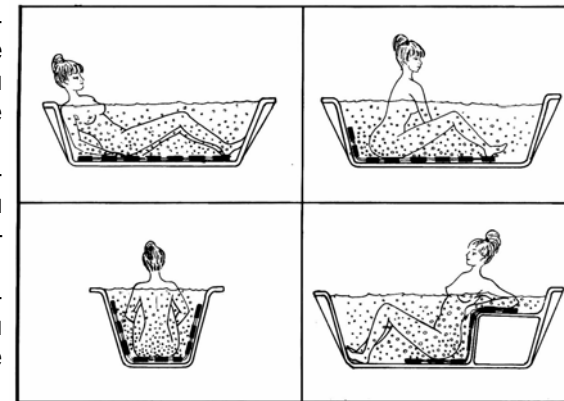

Для заметок

1. стику мощности, указанную на табличке агрегата, а затем только подключите агрегат к розетке.
4. Заполните ванну водой. Рекомендуемая температура 36° – 38°С.
  5. Поверните ручку таймера по часовой стрелке и выберите желаемое время.

Наслаждайтесь полезным массажем Идромакс!

6. По завершении работы, Идромакс остановится автоматически. Длительность работы зависит от установленного пользователем времени.
7. Отсоедините гибкий шланг от агрегата Идромакс перед тем, как доставить коврик из ванны.
8. Освободите ванну, отсоединив коврик от ее основания.

Рекомендуемый цикл состоит из 15 массажей, которые прерываются каждый 10-ый день перед тем, как начать следующий цикл. Каждый сеанс массажа с Идромакс должен длиться приблизительно 15-20 минут.

ВНИМАНИЕ! Перед тем, как доставать коврик из ванны, отсоедините гибкий шланг от агрегата Идромакс. После массажа для закрепления полученного эффекта рекомендуется немного отдохнуть.

Правила техники безопасности

Изготовитель несет ответственность за безопасность IDROMAX только, если прибор подключен к электрической системе, которая соответствует международным стандартам и если аппарат используется